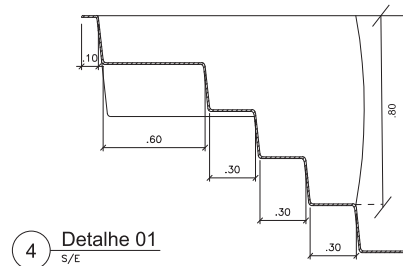

1,40m

7,35m

Caribe 635

2,90m

1,40m

6,35m

Caribe 535

2,90m

1,40m

5,35m

PROJETO: PLANTA BAIXA, CORTE E DETALHES	EMPRESA: MADRI PISCINAS	DATA: 04/11/2024
MODELO: CARIBE 535	CONSIDERAÇÕES: As medidas descritas neste projeto são aproximadas, pelo fato das arestas e bordas serem boleadas e os degraus possuírem uma leve inclinação.	ESCALA: S/E
DIMENSÕES EXTERNAS: C: 5,35 X L: 2,90 X P: 1,40	LITROS: 19.200 (Aproximadamente)	

1 **Planta Baixa**
S/E

2 **Corte AA**
S/E

3 **Corte BB**
S/E

4 **Detalhe 01**
S/E

5 **Detalhe 02**
S/E

PROJETO: PLANTA BAIXA, CORTE E DETALHES	EMPRESA: MADRI PISCINAS	DATA: 04/11/2024
MODELO: CARIBE 635	CONSIDERAÇÕES: As medidas descritas neste projeto são aproximadas, pelo fato das arestas e bordas serem boleadas e os degraus possuírem uma leve inclinação.	ESCALA: S/E
DIMENSÕES EXTERNAS: C: 6,35 X L: 3,10 X P: 1,40		LITROS: 24.590 (Aproximadamente)

PROJETO: PLANTA BAIXA, CORTE E DETALHES	EMPRESA: MADRI PISCINAS	DATA: 04/11/2024
MODELO: CARIBE 735	CONSIDERAÇÕES: As medidas descritas neste projeto são aproximadas, pelo fato das arestas e bordas serem boleadas e os degraus possuírem uma leve inclinação.	ESCALA: S/E
DIMENSÕES EXTERNAS: C: 7,35 X L: 3,35 X P: 1,40	LITROS: 29.800 (Aproximadamente)	