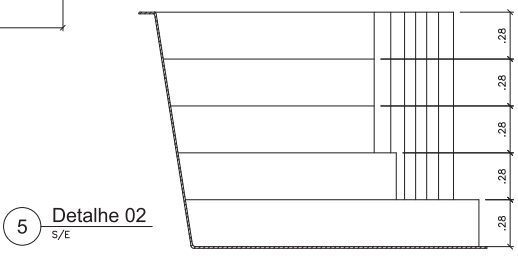

1,40m

5,35m

PROJETO: PLANTA BAIXA, CORTE E DETALHES	EMPRESA: MADRI PISCINAS	DATA: 04/11/2024
MODELO: CARIBE 535	CONSIDERAÇÕES: As medidas descritas neste projeto são aproximadas, pelo fato das arestas e bordas serem boleadas e os degraus possuírem uma leve inclinação.	ESCALA: S/E
DIMENSÕES EXTERNAS: C: 5,35 X L: 2,90 X P: 1,40	LITROS: 19.200 (Aproximadamente)	

1 **Planta Baixa**
S/E

2 **Corte AA**
S/E

3 **Corte BB**
S/E

4 **Detalhe 01**
S/E

5 **Detalhe 02**
S/E

PROJETO: PLANTA BAIXA, CORTE E DETALHES	EMPRESA: MADRI PISCINAS	DATA: 04/11/2024
MODELO: CARIBE 635	CONSIDERAÇÕES: As medidas descritas neste projeto são aproximadas, pelo fato das arestas e bordas serem boleadas e os degraus possuírem uma leve inclinação.	ESCALA: S/E
DIMENSÕES EXTERNAS: C: 6,35 X L: 3,10 X P: 1,40		LITROS: 24.590 (Aproximadamente)

PROJETO: PLANTA BAIXA, CORTE E DETALHES	EMPRESA: MADRI PISCINAS	DATA: 04/11/2024
MODELO: CARIBE 735	CONSIDERAÇÕES: As medidas descritas neste projeto são aproximadas, pelo fato das arestas e bordas serem boleadas e os degraus possuírem uma leve inclinação.	ESCALA: S/E
DIMENSÕES EXTERNAS: C: 7,35 X L: 3,35 X P: 1,40	LITROS: 29.800 (Aproximadamente)	