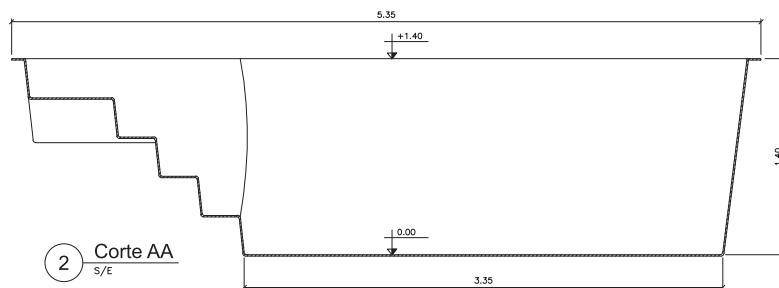

MADRI
PISCINAS

Linha Caribe

Cores Disponíveis

Linha Caribe

Cores Disponíveis

*Todas as medidas são aproximadas

Caribe 735

3,35m

1,40m

7,35m

Caribe 635

2,90m

1,40m

6,35m

Caribe 535

2,90m

1,40m

5,35m

PROJETO: PLANTA BAIXA, CORTE E DETALHES	EMPRESA: MADRI PISCINAS	DATA: 04/11/2024
MODELO: CARIBE 535	CONSIDERAÇÕES: As medidas descritas neste projeto são aproximadas, pelo fato das arestas e bordas serem boleadas e os degraus possuírem uma leve inclinação.	ESCALA: S/E
DIMENSÕES EXTERNAS: C: 5,35 X L: 2,90 X P: 1,40	LITROS: 19.200 (Aproximadamente)	

PROJETO: PLANTA BAIXA, CORTE E DETALHES	EMPRESA: MADRI PISCINAS	DATA: 04/11/2024
MODELO: CARIBE 735	CONSIDERAÇÕES: As medidas descritas neste projeto são aproximadas, pelo fato das arestas e bordas serem boleadas e os degraus possuírem uma leve inclinação.	ESCALA: S/E
DIMENSÕES EXTERNAS: C: 7,35 X L: 3,35 X P: 1,40	LITROS: 29.800 (Aproximadamente)	