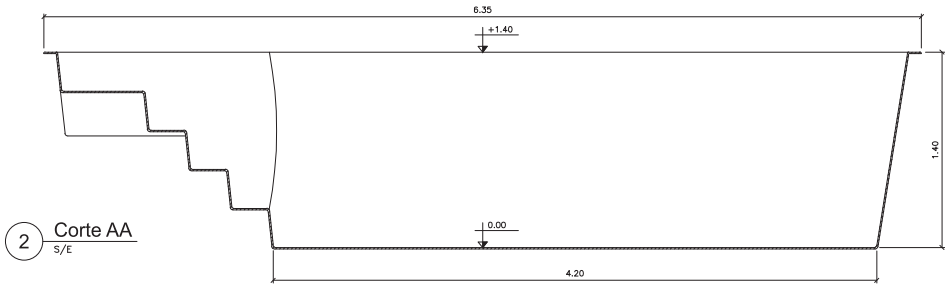

MADRI
PISCINAS

Linha Caribe

Cores Disponíveis

Linha Caribe

Cores Disponíveis

*Todas as medidas são aproximadas

Caribe 735

3,35m

1,40m

5,35m

PROJETO: PLANTA BAIXA, CORTE E DETALHES	EMPRESA: MADRI PISCINAS	DATA: 04/11/2024
MODELO: CARIBE 535	CONSIDERAÇÕES: As medidas descritas neste projeto são aproximadas, pelo fato das arestas e bordas serem boleadas e os degraus possuírem uma leve inclinação.	ESCALA: S/E
DIMENSÕES EXTERNAS: C: 5,35 X L: 2,90 X P: 1,40	LITROS: 19.200 (Aproximadamente)	

1 **Planta Baixa**
S/E

2 **Corte AA**
S/E

3 **Corte BB**
S/E

4 **Detalhe 01**
S/E

5 **Detalhe 02**
S/E

PROJETO: PLANTA BAIXA, CORTE E DETALHES	EMPRESA: MADRI PISCINAS	DATA: 04/11/2024
MODELO: CARIBE 635	CONSIDERAÇÕES: As medidas descritas neste projeto são aproximadas, pelo fato das arestas e bordas serem boleadas e os degraus possuírem uma leve inclinação.	ESCALA: S/E
DIMENSÕES EXTERNAS: C: 6,35 X L: 3,10 X P: 1,40		LITROS: 24.590 (Aproximadamente)

PROJETO: PLANTA BAIXA, CORTE E DETALHES	EMPRESA: MADRI PISCINAS	DATA: 04/11/2024
MODELO: CARIBE 735	CONSIDERAÇÕES: As medidas descritas neste projeto são aproximadas, pelo fato das arestas e bordas serem boleadas e os degraus possuírem uma leve inclinação.	ESCALA: S/E
DIMENSÕES EXTERNAS: C: 7,35 X L: 3,35 X P: 1,40	LITROS: 29.800 (Aproximadamente)	