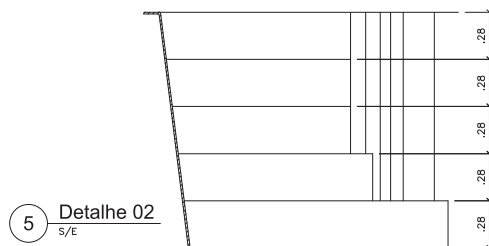

MADRI
PISCINAS

Linha Caribe

Cores Disponíveis

Linha Caribe

Cores Disponíveis

*Todas as medidas são aproximadas

Caribe 735

3,35m

1,40m

7,35m

Caribe 635

2,90m

1,40m

6,35m

Caribe 535

2,90m

1,40m

5,35m

PROJETO: PLANTA BAIXA, CORTE E DETALHES	EMPRESA: MADRI PISCINAS	DATA: 04/11/2024
MODELO: CARIBE 535	CONSIDERAÇÕES: As medidas descritas neste projeto são aproximadas, pelo fato das arestas e bordas serem boleadas e os degraus possuírem uma leve inclinação.	ESCALA: S/E
DIMENSÕES EXTERNAS: C: 5,35 X L: 2,90 X P: 1,40	LITROS: 19.200 (Aproximadamente)	

PROJETO: PLANTA BAIXA, CORTE E DETALHES	EMPRESA: MADRI PISCINAS	DATA: 04/11/2024
MODELO: CARIBE 735	CONSIDERAÇÕES: As medidas descritas neste projeto são aproximadas, pelo fato das arestas e bordas serem boleadas e os degraus possuírem uma leve inclinação.	ESCALA: S/E
DIMENSÕES EXTERNAS: C: 7,35 X L: 3,35 X P: 1,40	LITROS: 29.800 (Aproximadamente)	