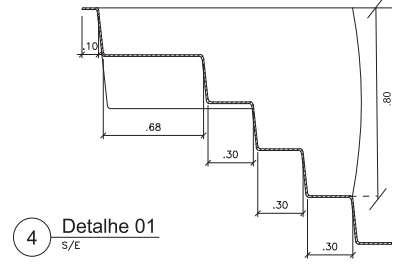

1,40m

5,35m

PROJETO: PLANTA BAIXA, CORTE E DETALHES	EMPRESA: MADRI PISCINAS	DATA: 04/11/2024
MODELO: CARIBE 535	CONSIDERAÇÕES: As medidas descritas neste projeto são aproximadas, pelo fato das arestas e bordas serem boleadas e os degraus possuírem uma leve inclinação.	ESCALA: S/E
DIMENSÕES EXTERNAS: C: 5,35 X L: 2,90 X P: 1,40	LITROS: 19.200 (Aproximadamente)	

1 **Planta Baixa**
S/E

2 **Corte AA**
S/E

3 **Corte BB**
S/E

4 **Detalhe 01**
S/E

5 **Detalhe 02**
S/E

PROJETO: PLANTA BAIXA, CORTE E DETALHES	EMPRESA: MADRI PISCINAS	DATA: 04/11/2024
MODELO: CARIBE 635	CONSIDERAÇÕES: As medidas descritas neste projeto são aproximadas, pelo fato das arestas e bordas serem boleadas e os degraus possuírem uma leve inclinação.	ESCALA: S/E
DIMENSÕES EXTERNAS: C: 6,35 X L: 3,10 X P: 1,40		LITROS: 24.590 (Aproximadamente)

PROJETO: PLANTA BAIXA, CORTE E DETALHES	EMPRESA: MADRI PISCINAS	DATA: 04/11/2024
MODELO: CARIBE 735	CONSIDERAÇÕES: As medidas descritas neste projeto são aproximadas, pelo fato das arestas e bordas serem boleadas e os degraus possuírem uma leve inclinação.	ESCALA: S/E
DIMENSÕES EXTERNAS: C: 7,35 X L: 3,35 X P: 1,40	LITROS: 29.800 (Aproximadamente)	