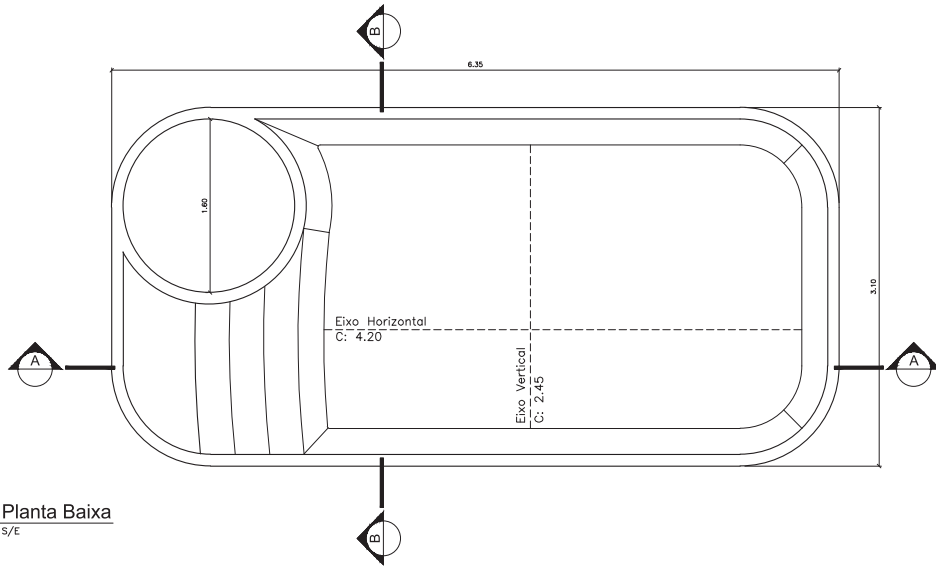

MADRI
PISCINAS

Linha Caribe

Cores Disponíveis

Linha Caribe

Cores Disponíveis

*Todas as medidas são aproximadas

Caribe 735

3,35m

1,40m

5,35m

PROJETO: PLANTA BAIXA, CORTE E DETALHES	EMPRESA: MADRI PISCINAS	DATA: 04/11/2024
MODELO: CARIBE 535	CONSIDERAÇÕES: As medidas descritas neste projeto são aproximadas, pelo fato das arestas e bordas serem boleadas e os degraus possuírem uma leve inclinação.	ESCALA: S/E
DIMENSÕES EXTERNAS: C: 5,35 X L: 2,90 X P: 1,40	LITROS: 19.200 (Aproximadamente)	

1 **Planta Baixa**
S/E

2 **Corte AA**
S/E

3 **Corte BB**
S/E

4 **Detalhe 01**
S/E

5 **Detalhe 02**
S/E

PROJETO: PLANTA BAIXA, CORTE E DETALHES	EMPRESA: MADRI PISCINAS	DATA: 04/11/2024
MODELO: CARIBE 635	CONSIDERAÇÕES: As medidas descritas neste projeto são aproximadas, pelo fato das arestas e bordas serem boleadas e os degraus possuírem uma leve inclinação.	ESCALA: S/E
DIMENSÕES EXTERNAS: C: 6,35 X L: 3,10 X P: 1,40		LITROS: 24.590 (Aproximadamente)

PROJETO: PLANTA BAIXA, CORTE E DETALHES	EMPRESA: MADRI PISCINAS	DATA: 04/11/2024
MODELO: CARIBE 735	CONSIDERAÇÕES: As medidas descritas neste projeto são aproximadas, pelo fato das arestas e bordas serem boleadas e os degraus possuírem uma leve inclinação.	ESCALA: S/E
DIMENSÕES EXTERNAS: C: 7,35 X L: 3,35 X P: 1,40	LITROS: 29.800 (Aproximadamente)	