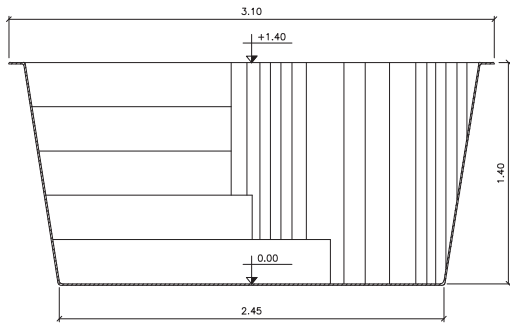

1,40m

5,35m

PROJETO: PLANTA BAIXA, CORTE E DETALHES	EMPRESA: MADRI PISCINAS	DATA: 04/11/2024
MODELO: CARIBE 535	CONSIDERAÇÕES: As medidas descritas neste projeto são aproximadas, pelo fato das arestas e bordas serem boleadas e os degraus possuírem uma leve inclinação.	ESCALA: S/E
DIMENSÕES EXTERNAS: C: 5,35 X L: 2,90 X P: 1,40	LITROS: 19.200 (Aproximadamente)	

1 **Planta Baixa**
S/E

2 **Corte AA**
S/E

3 **Corte BB**
S/E

4 **Detalhe 01**
S/E

5 **Detalhe 02**
S/E

PROJETO: PLANTA BAIXA, CORTE E DETALHES	EMPRESA: MADRI PISCINAS	DATA: 04/11/2024
MODELO: CARIBE 635	CONSIDERAÇÕES: As medidas descritas neste projeto são aproximadas, pelo fato das arestas e bordas serem boleadas e os degraus possuírem uma leve inclinação.	ESCALA: S/E
DIMENSÕES EXTERNAS: C: 6,35 X L: 3,10 X P: 1,40		LITROS: 24.590 (Aproximadamente)

PROJETO: PLANTA BAIXA, CORTE E DETALHES	EMPRESA: MADRI PISCINAS	DATA: 04/11/2024
MODELO: CARIBE 735	CONSIDERAÇÕES: As medidas descritas neste projeto são aproximadas, pelo fato das arestas e bordas serem boleadas e os degraus possuírem uma leve inclinação.	ESCALA: S/E
DIMENSÕES EXTERNAS: C: 7,35 X L: 3,35 X P: 1,40	LITROS: 29.800 (Aproximadamente)	