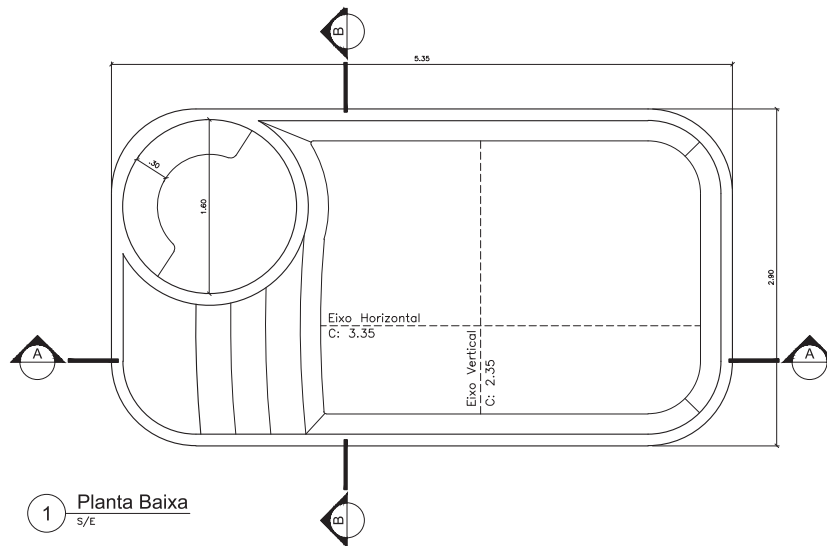

MADRI
PISCINAS

Linha Caribe

Cores Disponíveis

Linha Caribe

Cores Disponíveis

*Todas as medidas são aproximadas

Caribe 735

3,35m

1,40m

5,35m

PROJETO: PLANTA BAIXA, CORTE E DETALHES	EMPRESA: MADRI PISCINAS	DATA: 04/11/2024
MODELO: CARIBE 535	CONSIDERAÇÕES: As medidas descritas neste projeto são aproximadas, pelo fato das arestas e bordas serem boleadas e os degraus possuírem uma leve inclinação.	ESCALA: S/E
DIMENSÕES EXTERNAS: C: 5,35 X L: 2,90 X P: 1,40	LITROS: 19.200 (Aproximadamente)	

1 **Planta Baixa**
S/E

2 **Corte AA**
S/E

3 **Corte BB**
S/E

4 **Detalhe 01**
S/E

5 **Detalhe 02**
S/E

PROJETO: PLANTA BAIXA, CORTE E DETALHES	EMPRESA: MADRI PISCINAS	DATA: 04/11/2024
MODELO: CARIBE 635	CONSIDERAÇÕES: As medidas descritas neste projeto são aproximadas, pelo fato das arestas e bordas serem boleadas e os degraus possuírem uma leve inclinação.	ESCALA: S/E
DIMENSÕES EXTERNAS: C: 6,35 X L: 3,10 X P: 1,40		LITROS: 24.590 (Aproximadamente)

PROJETO: PLANTA BAIXA, CORTE E DETALHES	EMPRESA: MADRI PISCINAS	DATA: 04/11/2024
MODELO: CARIBE 735	CONSIDERAÇÕES: As medidas descritas neste projeto são aproximadas, pelo fato das arestas e bordas serem boleadas e os degraus possuírem uma leve inclinação.	ESCALA: S/E
DIMENSÕES EXTERNAS: C: 7,35 X L: 3,35 X P: 1,40	LITROS: 29.800 (Aproximadamente)	