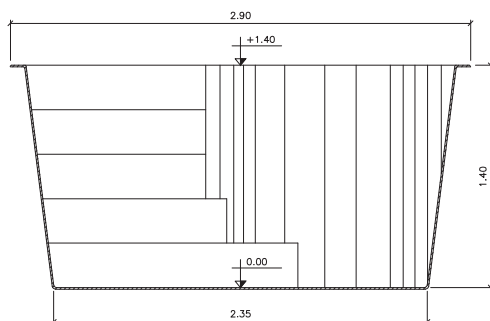

MADRI
PISCINAS

Linha Caribe

Cores Disponíveis

Linha Caribe

Cores Disponíveis

*Todas as medidas são aproximadas

Caribe 735

3,35m

1,40m

7,35m

Caribe 635

2,90m

1,40m

6,35m

Caribe 535

2,90m

1,40m

5,35m

PROJETO: PLANTA BAIXA, CORTE E DETALHES	EMPRESA: MADRI PISCINAS	DATA: 04/11/2024
MODELO: CARIBE 535	CONSIDERAÇÕES: As medidas descritas neste projeto são aproximadas, pelo fato das arestas e bordas serem boleadas e os degraus possuírem uma leve inclinação.	ESCALA: S/E
DIMENSÕES EXTERNAS: C: 5,35 X L: 2,90 X P: 1,40	LITROS: 19.200 (Aproximadamente)	

PROJETO: PLANTA BAIXA, CORTE E DETALHES	EMPRESA: MADRI PISCINAS	DATA: 04/11/2024
MODELO: CARIBE 735	CONSIDERAÇÕES: As medidas descritas neste projeto são aproximadas, pelo fato das arestas e bordas serem boleadas e os degraus possuírem uma leve inclinação.	ESCALA: S/E
DIMENSÕES EXTERNAS: C: 7,35 X L: 3,35 X P: 1,40	LITROS: 29.800 (Aproximadamente)	