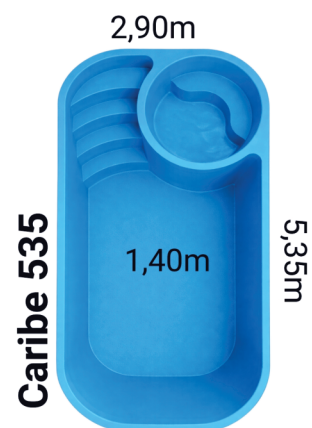

MADRI
PISCINAS

Linha Caribe

Cores Disponíveis

Linha Caribe

Cores Disponíveis

*Todas as medidas são aproximadas

Caribe 735

3,35m

1,40m

7,35m

Caribe 635

2,90m

1,40m

6,35m

Caribe 535

2,90m

1,40m

5,35m

PROJETO: PLANTA BAIXA, CORTE E DETALHES	EMPRESA: MADRI PISCINAS	DATA: 04/11/2024
MODELO: CARIBE 535	CONSIDERAÇÕES: As medidas descritas neste projeto são aproximadas, pelo fato das arestas e bordas serem boleadas e os degraus possuírem uma leve inclinação.	ESCALA: S/E
DIMENSÕES EXTERNAS: C: 5,35 X L: 2,90 X P: 1,40	LITROS: 19.200 (Aproximadamente)	

PROJETO: PLANTA BAIXA, CORTE E DETALHES	EMPRESA: MADRI PISCINAS	DATA: 04/11/2024
MODELO: CARIBE 735	CONSIDERAÇÕES: As medidas descritas neste projeto são aproximadas, pelo fato das arestas e bordas serem boleadas e os degraus possuírem uma leve inclinação.	ESCALA: S/E
DIMENSÕES EXTERNAS: C: 7,35 X L: 3,35 X P: 1,40	LITROS: 29.800 (Aproximadamente)	