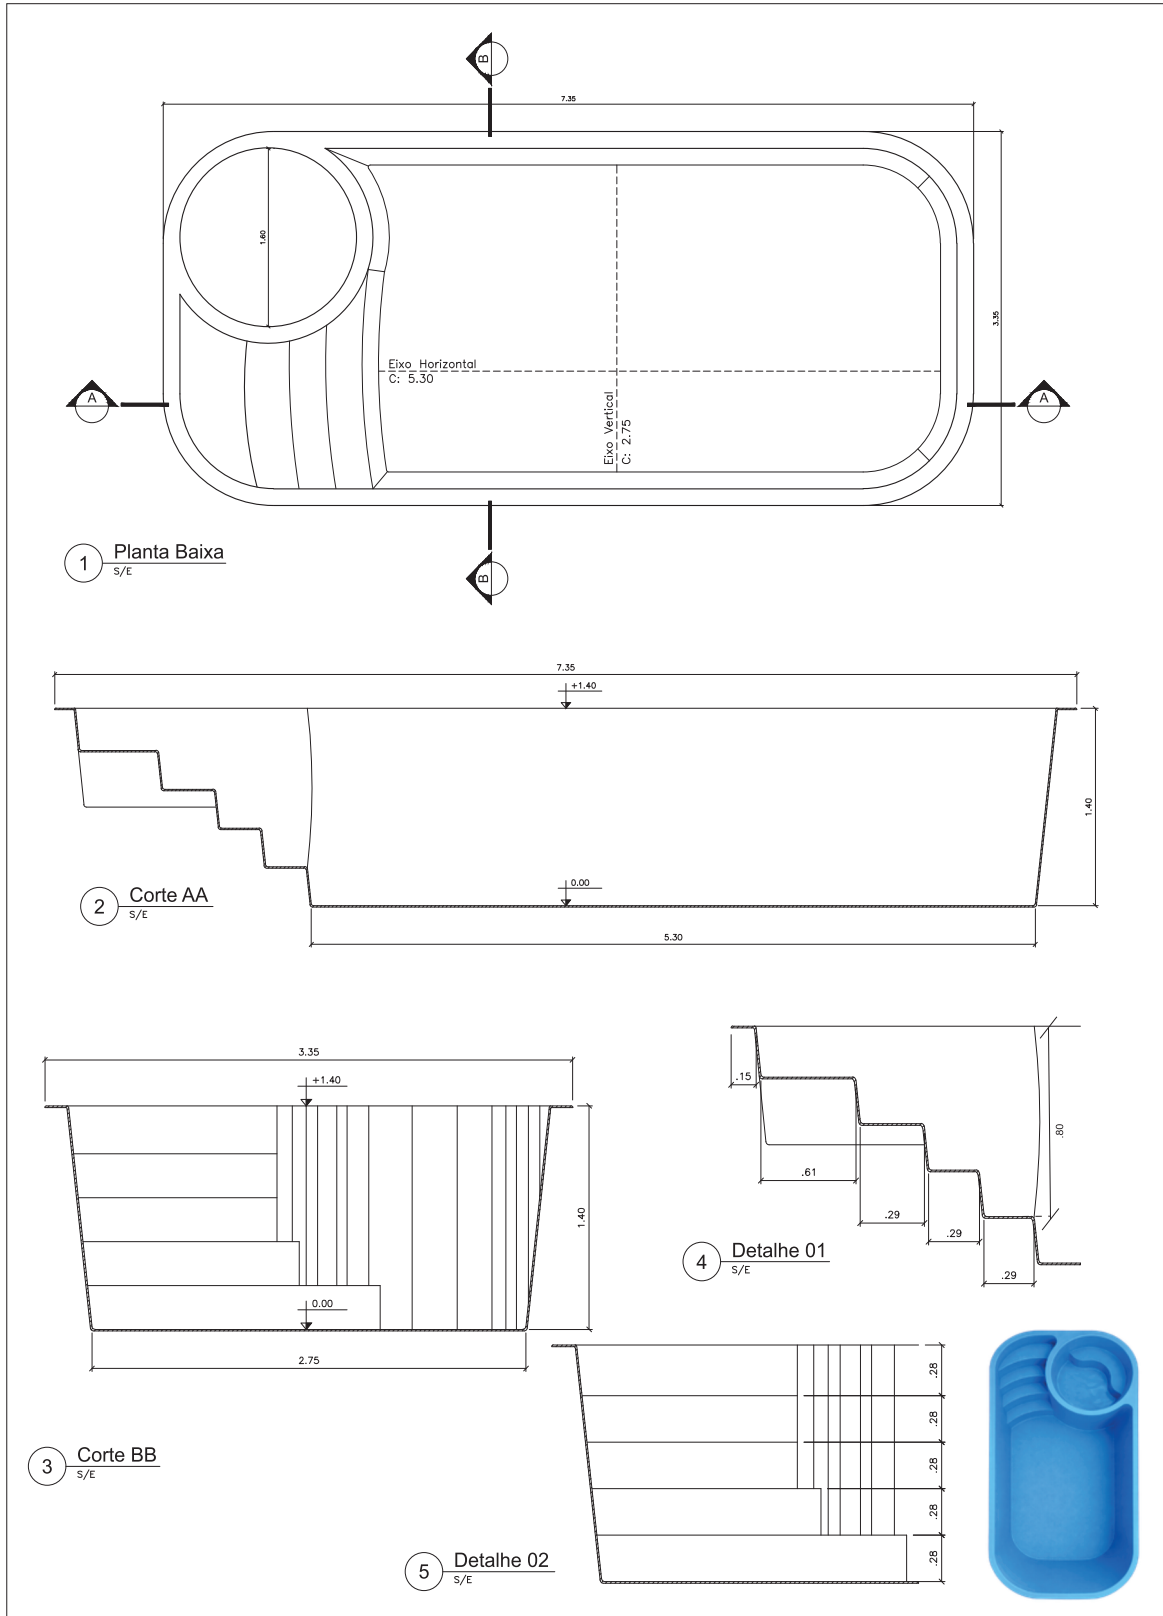

MADRI
PISCINAS

Linha Caribe

Cores Disponíveis

Linha Caribe

Cores Disponíveis

*Todas as medidas são aproximadas

Caribe 735

3,35m

1,40m

5,35m

PROJETO: PLANTA BAIXA, CORTE E DETALHES	EMPRESA: MADRI PISCINAS	DATA: 04/11/2024
MODELO: CARIBE 535	CONSIDERAÇÕES: As medidas descritas neste projeto são aproximadas, pelo fato das arestas e bordas serem boleadas e os degraus possuírem uma leve inclinação.	ESCALA: S/E
DIMENSÕES EXTERNAS: C: 5,35 X L: 2,90 X P: 1,40	LITROS: 19.200 (Aproximadamente)	

1 **Planta Baixa**
S/E

2 **Corte AA**
S/E

3 **Corte BB**
S/E

4 **Detalhe 01**
S/E

5 **Detalhe 02**
S/E

PROJETO: PLANTA BAIXA, CORTE E DETALHES	EMPRESA: MADRI PISCINAS	DATA: 04/11/2024
MODELO: CARIBE 635	CONSIDERAÇÕES: As medidas descritas neste projeto são aproximadas, pelo fato das arestas e bordas serem boleadas e os degraus possuírem uma leve inclinação.	ESCALA: S/E
DIMENSÕES EXTERNAS: C: 6,35 X L: 3,10 X P: 1,40		LITROS: 24.590 (Aproximadamente)

PROJETO: PLANTA BAIXA, CORTE E DETALHES	EMPRESA: MADRI PISCINAS	DATA: 04/11/2024
MODELO: CARIBE 735	CONSIDERAÇÕES: As medidas descritas neste projeto são aproximadas, pelo fato das arestas e bordas serem boleadas e os degraus possuírem uma leve inclinação.	ESCALA: S/E
DIMENSÕES EXTERNAS: C: 7,35 X L: 3,35 X P: 1,40	LITROS: 29.800 (Aproximadamente)	